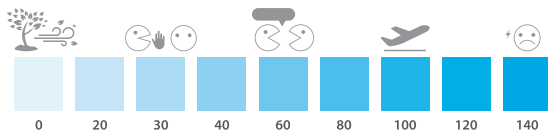

## 3 Alacsony zajszint

A legtöbb beltéri egység akár 19 db(A) hangnyomás szintjével szinte észrevétlenül működik. Így olyan helyekre is ideális, ahova relaxálni, megnyugodni járnak az emberek (jógeretem, kozmetika, masszázs szalon). A kültéri egységek hangnyomás szintje 46-48 dB(A), ami a szomszédokat sem fogja zavarni.